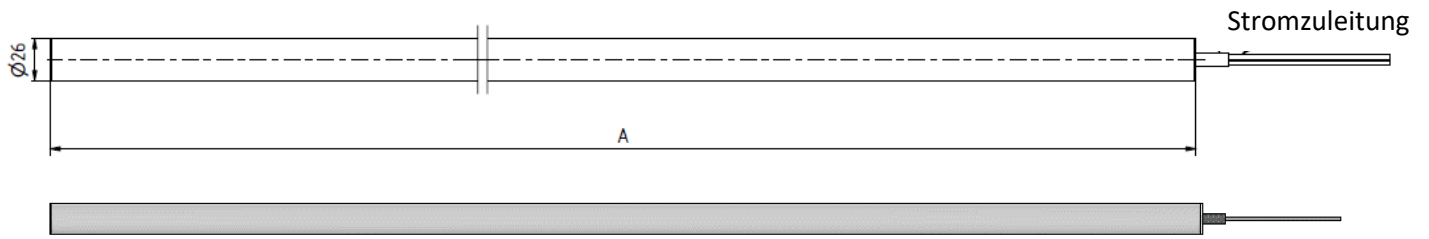

SpectraTube 360

Die SpectraTube 360 fasziniert durch ihr diffus, rundum strahlendes LED Licht. Die RGB-Farbdarstellung überzeugt durch ein Höchstmaß an Farbnuancen. Mit den passenden LDDE Dimmermodulen ist eine stufenlose flackerfreie Dimmung im gesamten Bereich von 0 bis 100 % möglich. Weiße Spectra Tube 360 Ausführungen sind in unterschiedlichen Farbtemperaturen (2700K - 6000K) verfügbar. Standardlängen von 60cm, 100cm, 120cm, 150cm oder Sonderlängen von 7,5cm bis 200cm können jederzeit nach Ihren Angaben angefertigt werden. Eine Wand/Deckenhalterung und die Option die SpectraTube360 mit zwei Seilen von Oben abzuhängen erweitern die Anwendungsmöglichkeiten.

Spezifikation

Versorgungsspannung	24V DC
LED Leistung	16W/m (weiß) 25W/m (RGB all on)
Abstrahlwinkel	360 Grad
Farbtemperatur	2400K 2700K 3900K 5200K 6200K RGB
Gewicht	0,7 Kg/m nur das LED-Rohr (ohne Wandhalterung)
Gehäuse	PMMA transparent klar halbmatt matt
Abmessungen	Durchmesser 26mm Längen 60cm, 100cm, 120cm und 150cm Andere Längen zwischen 75mm und 200cm auf Anfrage
Anschlüsse	Kabel mit offenem Ende
Schutzklasse – IP20	✓
Betriebstemperatur	0°C to 50°C
CE Konformität	EN 55015, EN 61547, EN 61000-6-2 EN 61000-6-4, EN 61000-3-2, EN 61000-3-3
Befestigung	Zentral mit Wandhalterung Ohne (Kabelausschuss an einer Seite) mit Abhängung

Kabelausschlass an einem Ende Länge A 60, 100, 120, 150cm

Kabelausschlass Mitte, mit Abhängung Länge A60/B30, A 100/B60, A120/B60, A150/B60 cm

Wandmontage, Kabelausschlass Mitte, Länge A60/B30, A 100/B60, A120/B60, A150/B60 cm