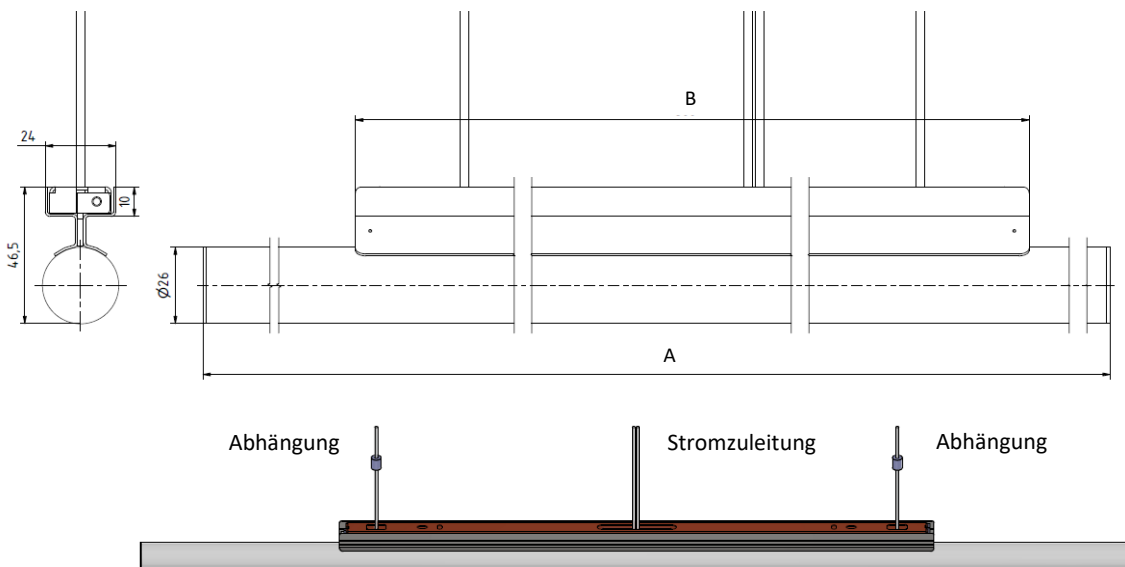

SpectraTube 360

Die SpectraTube 360 fasziniert durch ihr diffus, rundum strahlendes LED Licht. Die RGB-Farbdarstellung überzeugt durch ein Höchstmaß an Farbnuancen. Mit den passenden LDDE Dimmermodulen ist eine stufenlose flackerfreie Dimmung im gesamten Bereich von 0 bis 100 % möglich. Weiße Spectra Tube 360 Ausführungen sind in unterschiedlichen Farbtemperaturen (2700K - 6000K) verfügbar. Standardlängen von 60cm, 100cm, 120cm, 150cm oder Sonderlängen von 7,5cm bis 200cm können jederzeit nach Ihren Angaben angefertigt werden. Eine Wand/Deckenhalterung und die Option die SpectraTube360 mit zwei Seilen von Oben abzuhängen erweitern die Anwendungsmöglichkeiten.

Spezifikation

Versorgungsspannung	24V DC
LED Leistung	16W/m (weiß) 25W/m (RGB all on)
Abstrahlwinkel	360 Grad
Farbtemperatur	2400K 2700K 3900K 5200K 6200K RGB
Gewicht	0,7 Kg/m nur das LED-Rohr (ohne Wandhalterung)
Gehäuse	PMMA transparent klar halbmatt matt
Abmessungen	Durchmesser 26mm Längen 60cm, 100cm, 120cm und 150cm Andere Längen zwischen 75mm und 200cm auf Anfrage
Anschlüsse	Kabel mit offenem Ende
Schutzklasse – IP20	✓
Betriebstemperatur	0°C to 50°C
CE Konformität	EN 55015, EN 61547, EN 61000-6-2 EN 61000-6-4, EN 61000-3-2, EN 61000-3-3
Befestigung	Zentral mit Wandhalterung Ohne (Kabelausschuss an einer Seite) mit Abhängung

Kabelausschlass an einem Ende Länge A 60, 100, 120, 150cm

Kabelausschlass Mitte, mit Abhängung Länge A60/B30, A 100/B60, A120/B60, A150/B60 cm

Wandmontage, Kabelausschlass Mitte, Länge A60/B30, A 100/B60, A120/B60, A150/B60 cm